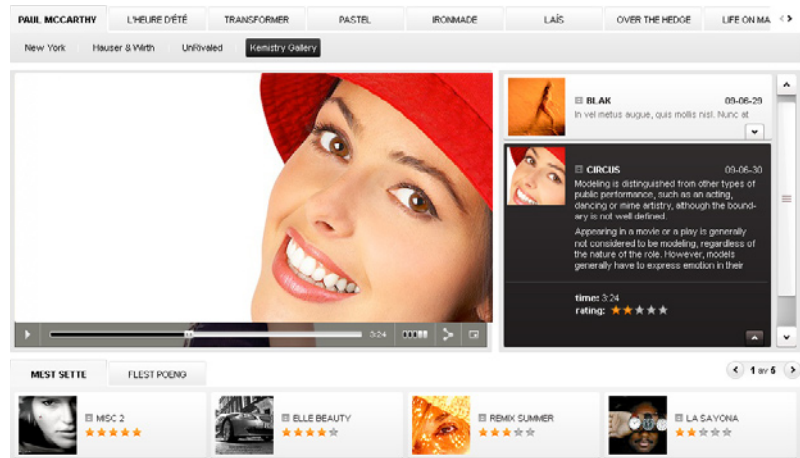

VMS (VIDEO MANAGEMENT SYSTEM)

Med Web TV Professional följer ett lättanvänt VMS där ni skriver in rubriker och texter samt laddar upp videofiler, filerna anpassas då för visning på Internet och en tumnagel genereras automatiskt. Nu är det mycket snabbt och enkelt att starta sin egen webb-tv. Vem som helst kan administrera tjänsten. Ni loggar in via internet och kan när som helst publicera filmer.