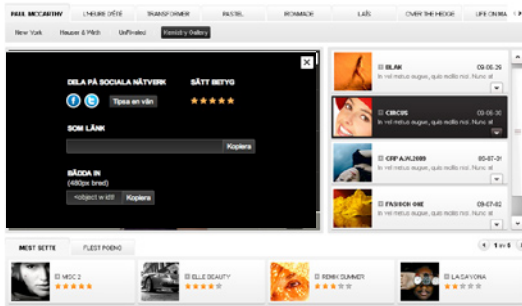

### Flashspelaren

- Valfri storlek
- Kategorier
- Färger anpassade till er profil
- Valfri placering av video, kategorier m.m.
- Helskrmsläge
- Klippinfo
- Direktlänk till video
- Viral video
- Sök, tipsa en vän och RSS
- Publicera på Facebook, Twitter m.fl.